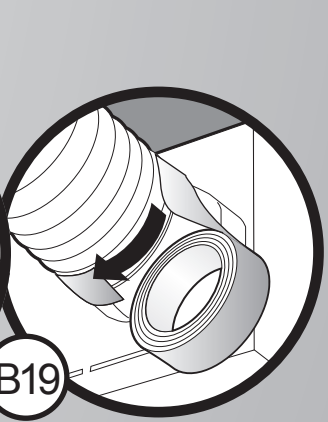

Installation Guide

Bath Ventilator with Light

READ and SAVE THESE INSTRUCTIONS

Guía de instalación

Ventilador para baño con luz

LEA y CONSERVE ESTAS INSTRUCCIONES

Guide d'installation

Ventilateur de salle de bain avec lumière

LIRE ET CONSERVER CES CONSIGNES

SINCE 1886
Hunter[®]

D1

			
Black (fan hot)	White (neutral)	Red (light hot)	Ground
Negro (línea viva de ventilador)	Blanco (neutro)	Rojo (línea viva de luz)	Tierra
Noir (sous tension, ventilateur)	Blanc (neutre)	Rouge (sous tension, lumière)	Mise à la terre